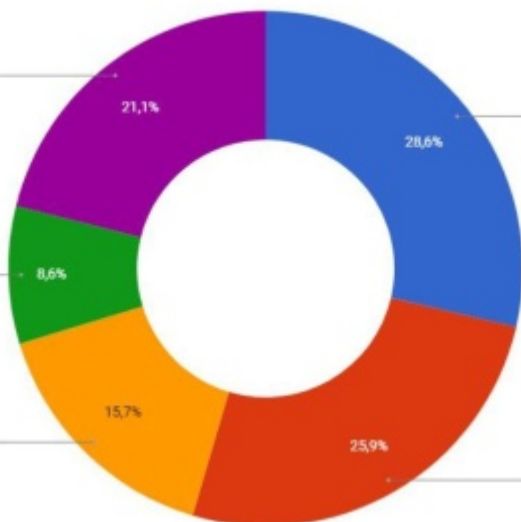

Studenti HISO dle roku přijetí a druhu a formy studia

Průměrný věk při absolvování podle formy studia HISO ABSOLVENTI

Současní studenti HISO podle druhu financování studia

Údaje o průběhu studia

TYP_PREDMETU

Anglickojazyčné kurzy
21,1%

Povinné + povinné volitelné denní studenti
28,6%

Volitelné předměty kombinovaní
8,6%

Volitelné předměty denní studenti
15,7%

Povinné + povinné volitelné kombinovaní studenti
28,9%