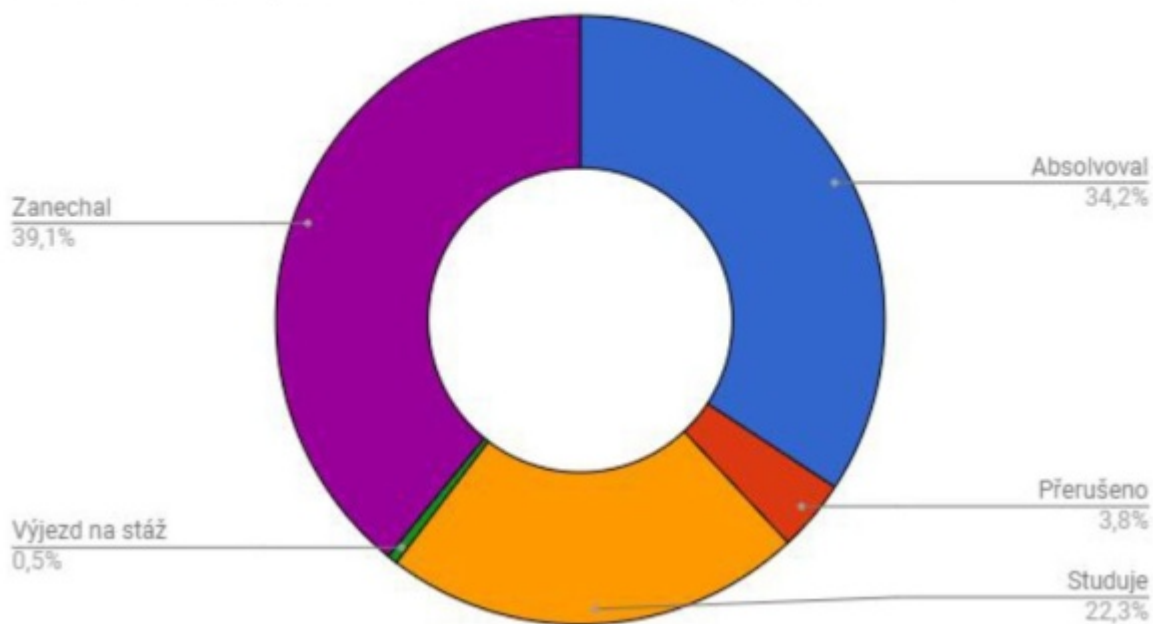

Statistiky

[Prezentace v PDF](#)

[Interaktivní mapa původu studentů](#)

Data pochází ze SIS z období 2009-2018

statistické údaje o studujících

Studenti HISO podle momentálního studijního stavu

Současní studenti HISO dle pohlaví

Studenti HISO dle roku přijetí a druhu a formy studia

Průměrný věk při absolvování podle formy studia HISO ABSOLVENTI

Současní studenti HISO podle druhu financování studia

Údaje o průběhu studia

TYP_PREDMETU