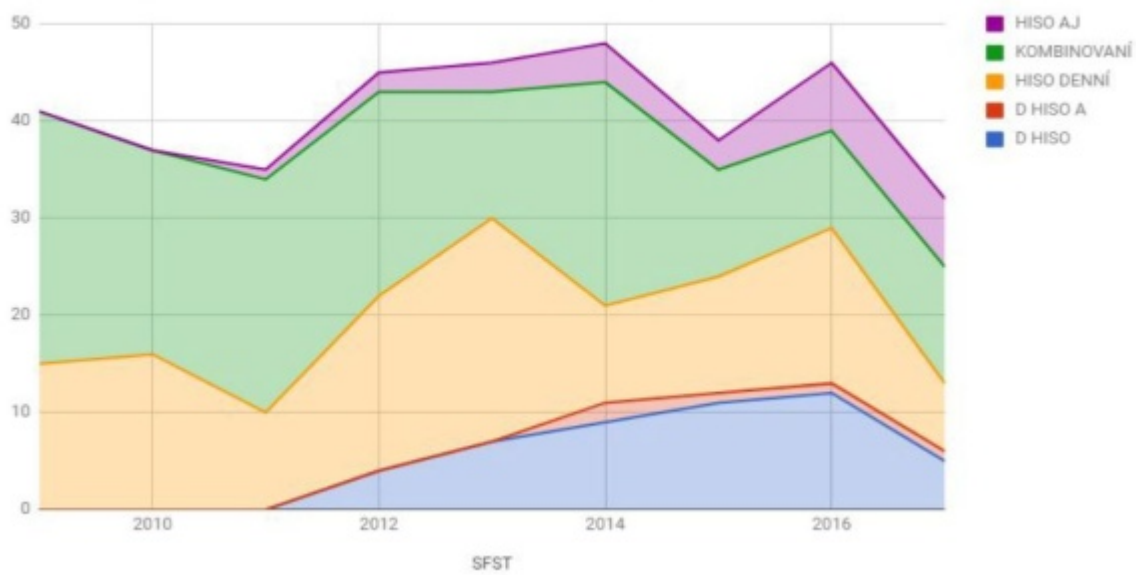

Statistiky

[Prezentace v PDF](#)

[Interaktivní mapa původu studentů](#)

Data pochází ze SIS z období 2009-2018

statistické údaje o studujících

Studenti HISO podle momentálního studijního stavu

Současní studenti HISO dle pohlaví

Studenti HISO dle roku přijetí a druhu a formy studia

Průměrný věk při absolvování podle formy studia HISO ABSOLVENTI

Současní studenti HISO podle druhu financování studia

Údaje o průběhu studia

TYP_PREDMETU