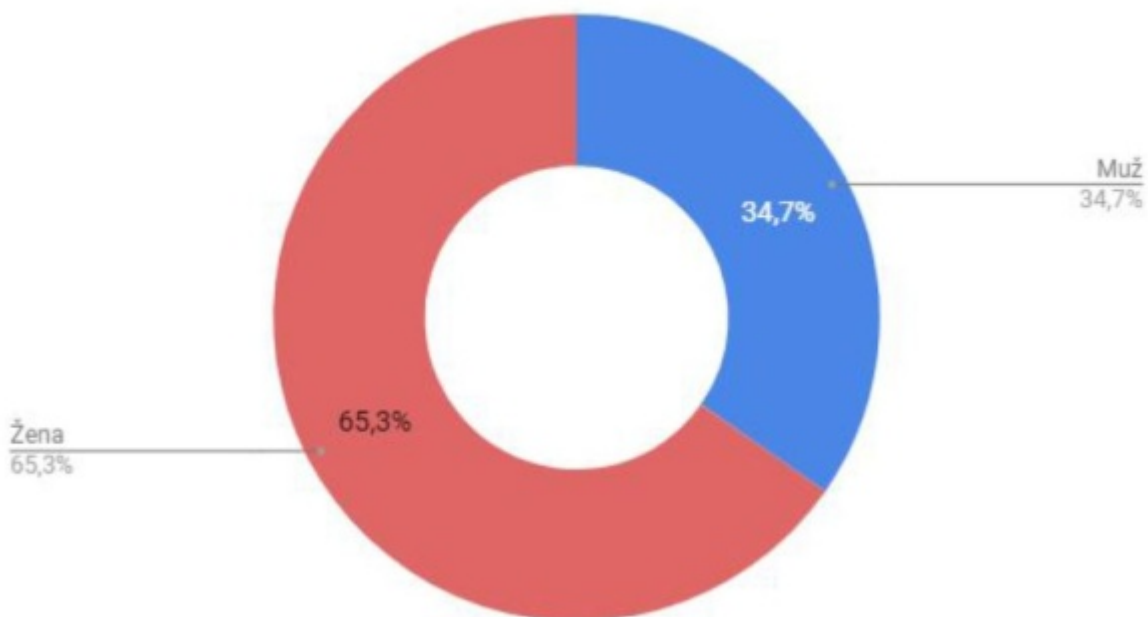

Statistiky

[Prezentace v PDF](#)

[Interaktivní mapa původu studentů](#)

Data pochází ze SIS z období 2009-2018

statistické údaje o studujících

Studenti HISO podle momentálního studijního stavu

Současní studenti HISO dle pohlaví

Studenti HISO dle roku přijetí a druhu a formy studia

Průměrný věk při absolvování podle formy studia HISO ABSOLVENTI

Současní studenti HISO podle druhu financování studia

Údaje o průběhu studia

TYP_PREDMETU