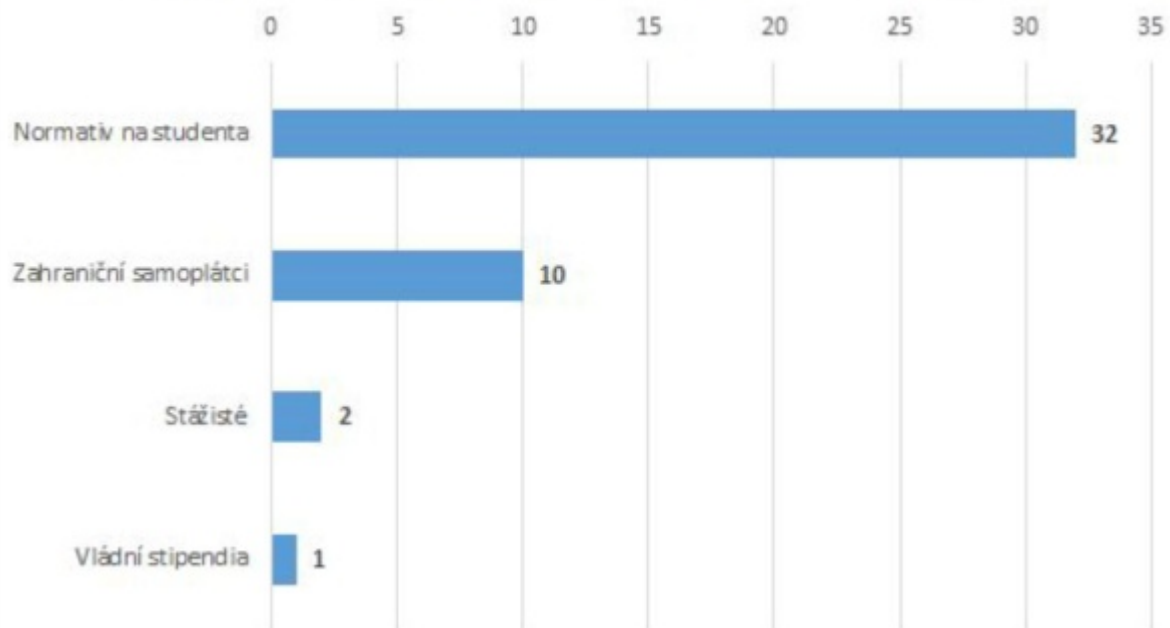

Statistiky

[Prezentace v PDF](#)

[Interaktivní mapa původu studentů](#)

Data pochází ze SIS z období 2009-2018

statistické údaje o studujících

Studenti HISO podle momentálního studijního stavu

Současní studenti HISO dle pohlaví

Studenti HISO dle roku přijetí a druhu a formy studia

Průměrný věk při absolvování podle formy studia HISO ABSOLVENTI

Současní studenti HISO podle druhu financování studia

Údaje o průběhu studia

TYP_PREDMETU